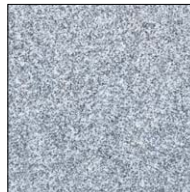

## Wir bieten optimierten und langlebigen Oberflächenschutz

Mauerwerk/Verputz

Anti-Graffiti

Stein

Metall

Sichtbeton